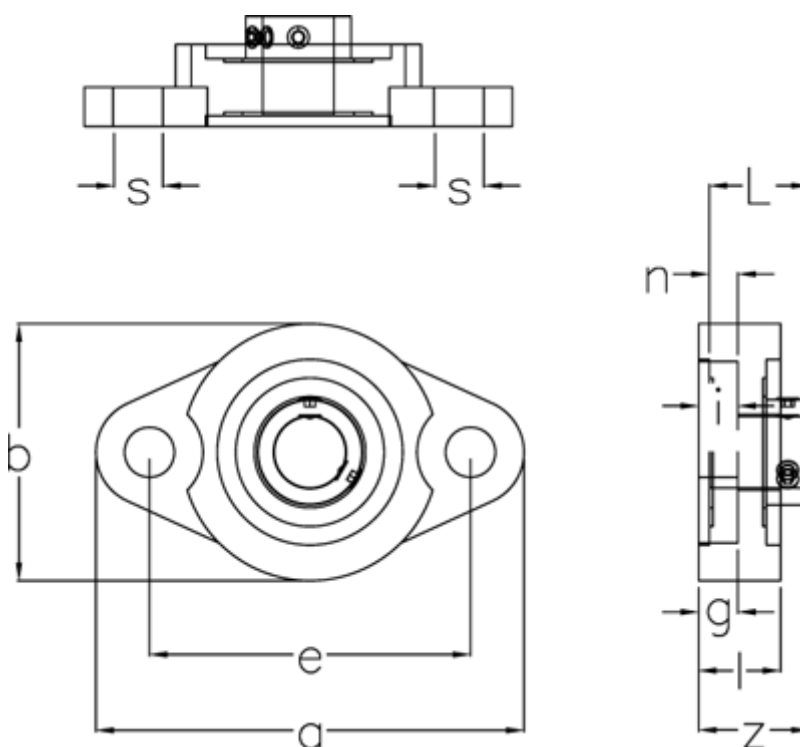

Varenummer: 5425061001

Beskrivelse: 2 huls flangeleje KFL001 f/aksel Ø12mm
Hus Alu, leje stål, ekstra smal

Mål

a	= 63	L	= 14.5
b	= 38	Leje	= K001
Bolt str.	= M6	Nominel træk	= 4.0
e	= 48	s	= 7
g	= 5.5	Vægt	= 0.08
Hus	= FL001	z	= 16.0
i	= 5.5		
l	= 11.5		